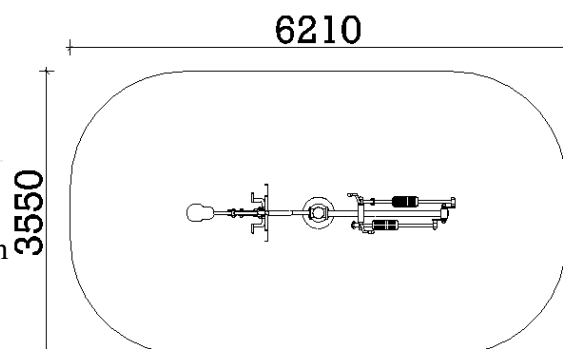

TECHNICKÝ LIST

F-63 Jezdec + Orbitrek

ROZMĚRY PRVKU: 1,95m (v) 0,55 m (š) x 3,21m (d)

BEZPEČNOSTNÍ ZÓNA: 3,55m (š) x 6,21m (d)

DRUH DOPADOVÉ PLOCHY: může být tráva

ZAŘÍZENÍ URČENO: pro uživatele s min. výškou 140cm

POPIS:

Tento fitness stroj je bezúdržbový, odolný proti povětrnostním vlivům, mechanickému poškození a znečištění. Všechny kovové díly jsou pískově otryskány a pozinkovány. Stroj je usazený do kotev v betonovém základu 0,60 x 0,60 x 0,55 m. Povrch je opatřen práškovým nástřikem, dvojité lakován, nebo potažen polyesterovým nátěrem. Nosná konstrukce je vyrobena z ocelové trubky o min. Ø 140x3,6mm. Konstrukce prvků je z ocelových trubek o Ø 40-63x3,6mm.